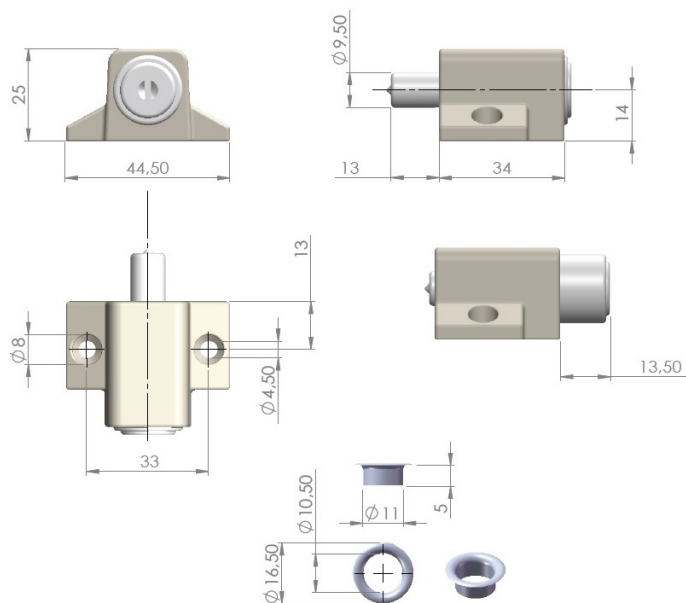

PRODUCT SHEET

Description:

Window Push Lock 280, $\varnothing 19$, White, KA D20, CK SISO, W/Sleeve

Item number:

14.02.999-0

Units	Box	Carton	HS Code	Barcode
Pcs.	12	120	8301300000	
				5704866034227

SISO A/S
Mileparken 11
DK-2740 Skovlunde
Denmark
VAT: DK 24786013